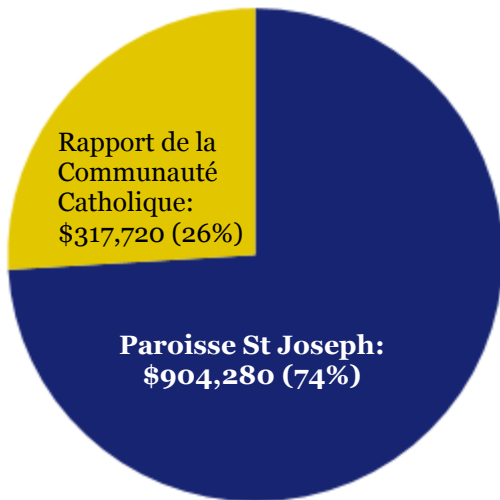

Notre Campagne

- Renew + Rebuild se concentre sur les besoins de notre paroisse, en soutenant notre grande communauté catholique.
- 74% des fonds recueillis sera orientée vers les besoins locaux.
- $26% sera utilisé pour soutenir les priorités et ministères de l'archidiocèse.

Paroisse St. Joseph
Objectif Total:
$1,302,000

Notre objectif total comprend également l'appel de notre Cardinal pour 2017